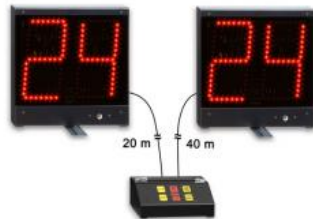

Codice: K.270
KIT 24 SECONDI
cad. 582,70 €
[VEDI PRODOTTO](#)