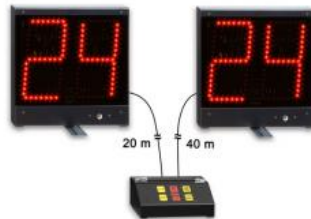

Codice: K.270
KIT 24 SECONDI
cad. 582,70 €
[VEDI PRODOTTO](#)