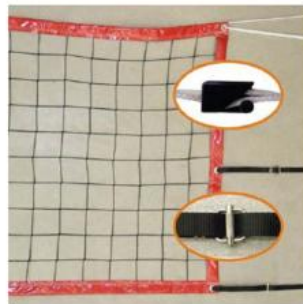

Codice: P.189
RETE BEACH VOLLEY SPECIAL

cad. 61,84 €
VEDI PRODOTTO