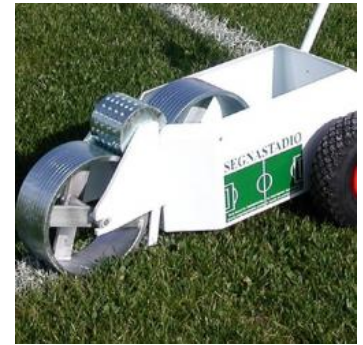

Codice: F.E01
**CARRELLO SEGNACAMPO
"SEGNASTADIO"**

cad. 1.001,50 €

[VEDI PRODOTTO](#)