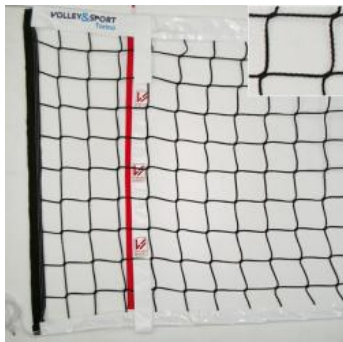

Codice: P.150
**RETE PALLAVOLO SUPER
NORME FIPAV POLIPROPI...**
cad. 89,13 €
[VEDI PRODOTTO](#)