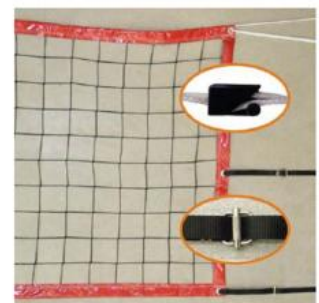

Codice: P.189
RETE BEACH VOLLEY SPECIAL

cad. 61,84 €
VEDI PRODOTTO