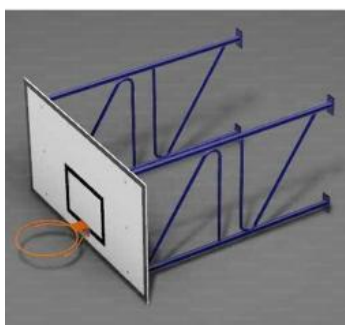

Codice: B.4243TR
**IMPIANTO A PARETE FISSO
SBALZO CM 168 CON...**
2 strutt. 1.123,45 €
[VEDI PRODOTTO](#)