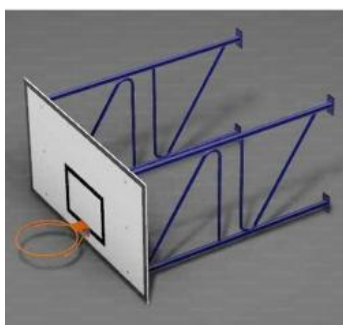

Codice: B.4243TR
**IMPIANTO A PARETE FISSO
SBALZO CM 168 CON...**
2 strutt. 1.123,45 €
VEDI PRODOTTO