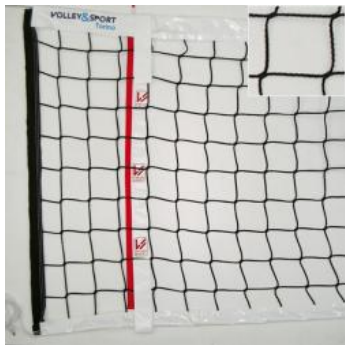

Codice: P.150
**RETE PALLAVOLO SUPER
NORME FIPAV POLIPROPI...**
cad. 89,13 €
[VEDI PRODOTTO](#)