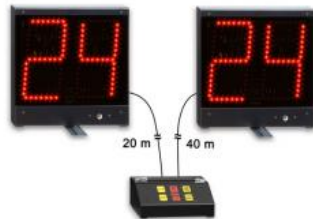

SPORT - PALLACANESTRO - SEGNAPUNTI

Codice: K.308.01
CONSOLE 700 PER TABELLONI ELETTRONICI
cad. 701,40 €
[VEDI PRODOTTO](#)

Codice: K.257
INDICATORE 24 SECONDI FSH20
cad. 463,30 €
[VEDI PRODOTTO](#)

Codice: K.265.20
RICEVITORE RADIO PER TABELLONI SERIE FS
cad. 235,00 €
[VEDI PRODOTTO](#)

Codice: K.304.700
TABELLONE ELETTRONICO FC50H15 CON CONSOLE...
cad. 1.717,40 €
[VEDI PRODOTTO](#)

Codice: K.5425.7
TABELLONE ELETTRONICO FC54H25 CON CONSOLE...
cad. 3.071,60 €
[VEDI PRODOTTO](#)